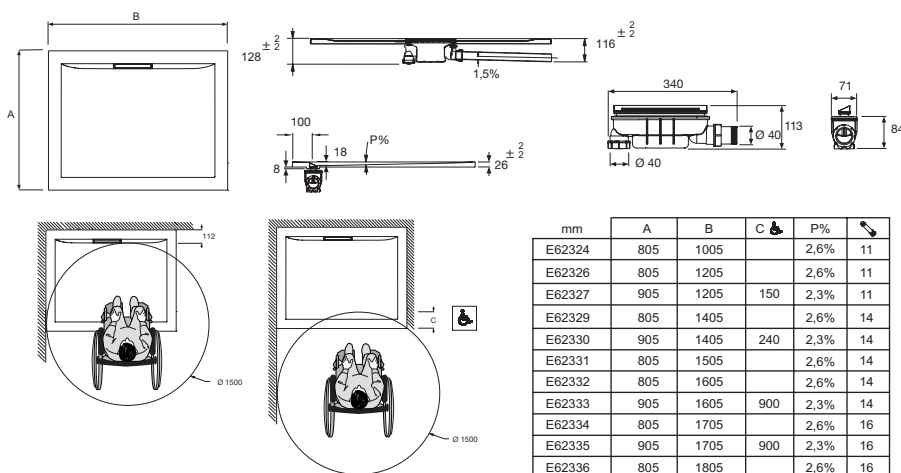

Преимущества при монтаже

- 3 типа установки : в пол, на пол, приподнятая на высоту 2,6 см
- Простая установка : идеально ровные углы позволяют без проблем состыковать поддон с плиткой
- Слив : Душевой поддон поставляется с полноценным сливом, уровень воды 50 мм, 2 выхода (горизонтальный и вертикальный). Пропускная способность 29 л/мин.

Технические характеристики

- РАЗМЕРЫ (СМ) : 160 x 90 x 2.60 см
- МАТЕРИАЛ : Flight (композит+акрил)
- ФОРМА : Прямоугольные
- Дополнительная опция : Набор для увеличения высоты (высота +10/13 см), уплотнительная лента.

- ВЕС : 43 кг
- НОРМЫ И ПРАВИЛА : CE
- Гарантия 10 лет

Связанные продукты

- E62752 : Набор для увеличения высоты с фартуком

Технический чертеж

Спецификация продукта : Прямоугольный душевой поддон 160 см. E62333. Коллекция : FLIGHT PURE. РАЗМЕРЫ (СМ) : 160 x 90 x 2.60 см. ВЕС : 43 кг. МАТЕРИАЛ : Flight (композит+акрил). НОРМЫ И ПРАВИЛА : CE. ФОРМА : Прямоугольные. Гарантия 10 лет. Дополнительная опция : Набор для увеличения высоты (высота +10/13 см), уплотнительная лента..